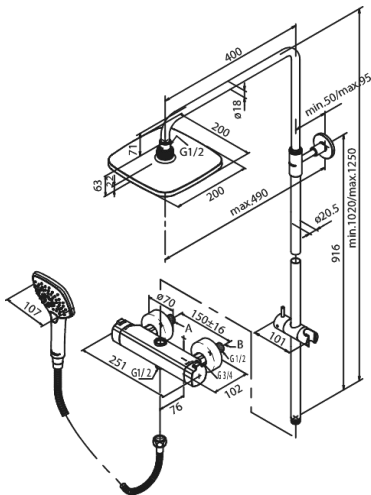

Pine

Thermostat Duschsystem

Artikel Nr.: 5797000

EAN nummer: 5708516821533

Oberfläche: Chrom

Serien: Pine

UDBUDSBESKRIVELSE

- Keramikkartusche
- Kopfbrause max. 9 l/m / Handbrause max. 6 l/m
- Mit integrierter Umstellung
- 150 mm Stichmaß
- Inkl. Rosetten und S-Anschlüsse
- 3-fach verstellbar
- 1500 mm Metallschlauch
- Inklusive Kopfbrause, Handbrause und Schlauch