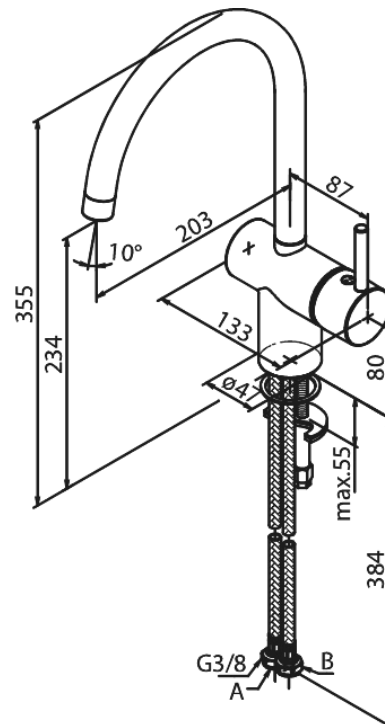

Funktionen

FM Mattsson Mora Group Germany GmbH - Damixa Armaturen
Biedenkamp 3c, DE-21509 Glinde bei Hamburg

040/53 57 08-0 info.de@fmm-mora.com

Weitere Information auf <https://damixa.de>

damixa