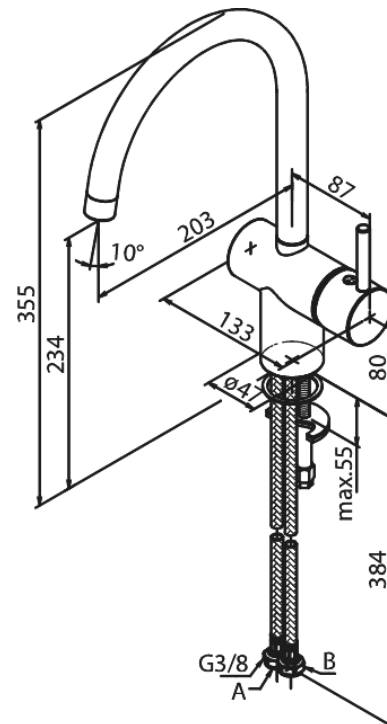

FM Mattsson Mora Group Germany GmbH - Damixa Armaturen
Biedenkamp 3c, DE-21509 Glinde bei Hamburg

+49 405357080 info.de@fmm-mora.com

Weitere Information auf <https://damixa.de>

damixa