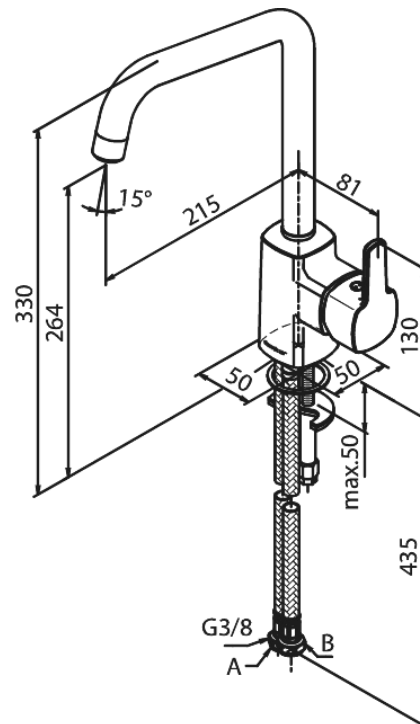

Funktionen

FM Mattsson Germany GmbH
Biedenkamp 3c, DE-21509 Glinde bei Hamburg

+49 405357080 info.de@fmmattssongroup.com

Weitere Information auf <https://damixa.de>

damixa