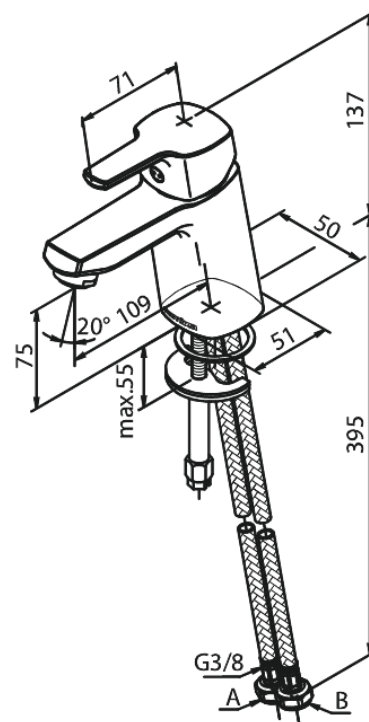

Funktionen

FM Mattsson Germany GmbH
Biedenkamp 3c, DE-21509 Glinde bei Hamburg

+31 854 018 788 info@damixa.de

Weitere Information auf <https://damixa.de>

damixa