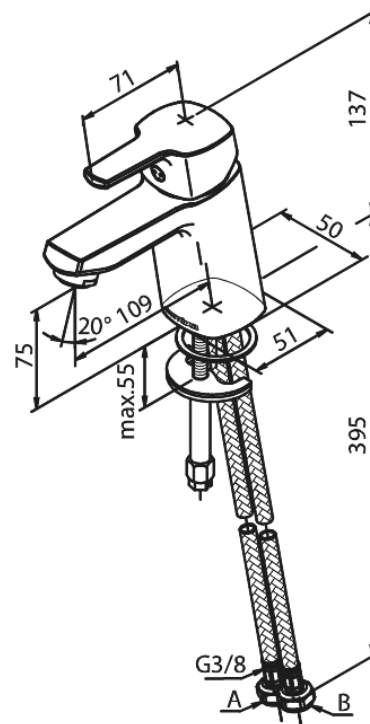

Funktionen

FM Mattsson Mora Group Germany GmbH - Damixa Armaturen
Biedenkamp 3c, DE-21509 Glinde bei Hamburg

040/53 57 08-0 info.de@fmm-mora.com

Weitere Information auf <https://damixa.de>

damixa