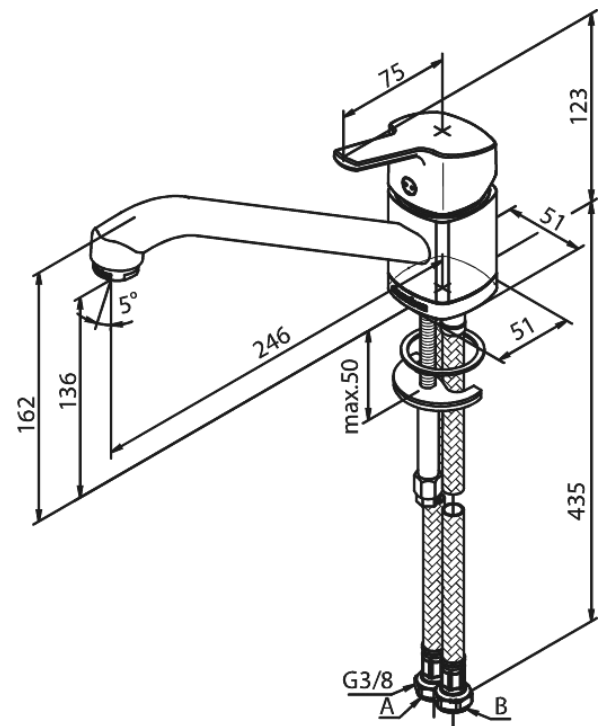

Funktionen

FM Mattsson Mora Group Germany GmbH - Damixa Armaturen
Biedenkamp 3c, DE-21509 Glinde bei Hamburg

040/53 57 08-0 info.de@fmm-mora.com

Weitere Information auf <https://damixa.de>

damixa