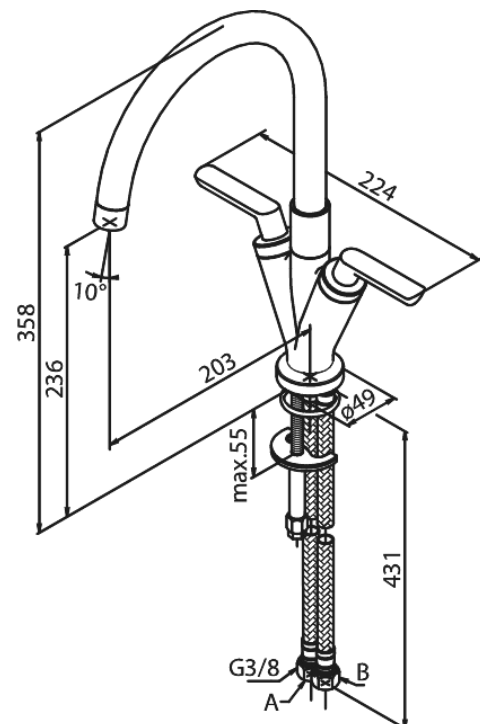

FM Mattsson Germany GmbH
Biedenkamp 3c, DE-21509 Glinde bei Hamburg

+49 405357080 info.de@fmmattssongroup.com

Weitere Information auf <https://damixa.de>

damixa