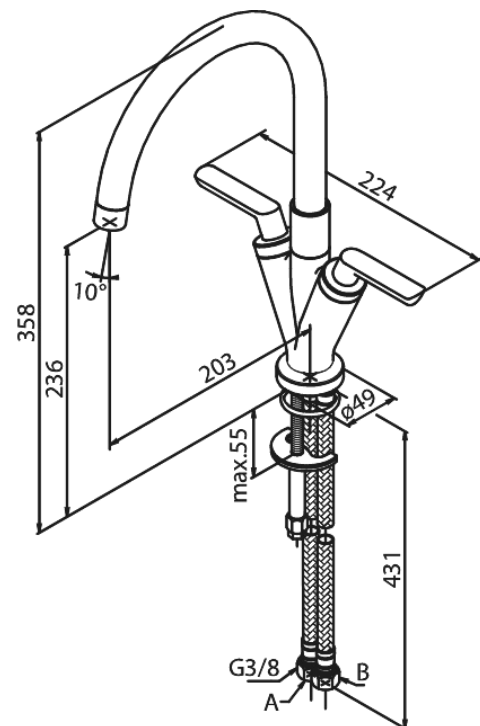

FM Mattsson Mora Group Germany GmbH - Damixa Armaturen
Biedenkamp 3c, DE-21509 Glinde bei Hamburg

040/53 57 08-0 info.de@fmm-mora.com

Weitere Information auf <https://damixa.de>

damixa