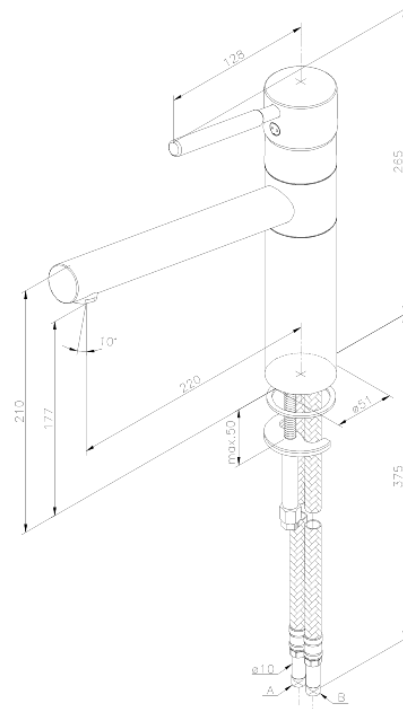

reddot award
winner

FM Mattsson Mora Group Germany GmbH - Damixa Armaturen
Biedenkamp 3c, DE-21509 Glinde bei Hamburg

040/53 57 08-0 info.de@fmm-mora.com

Weitere Information auf <https://damixa.de>

damixa