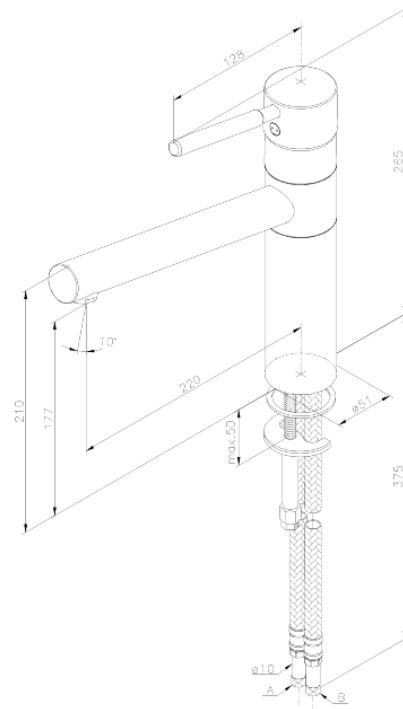

reddot award
winner

FM Mattsson Mora Group Germany GmbH - Damixa Armaturen
Biedenkamp 3c, DE-21509 Glinde bei Hamburg

+49 405357 0830 info.de@fmm-mora.com

Weitere Information auf <https://damixa.de>

damixa