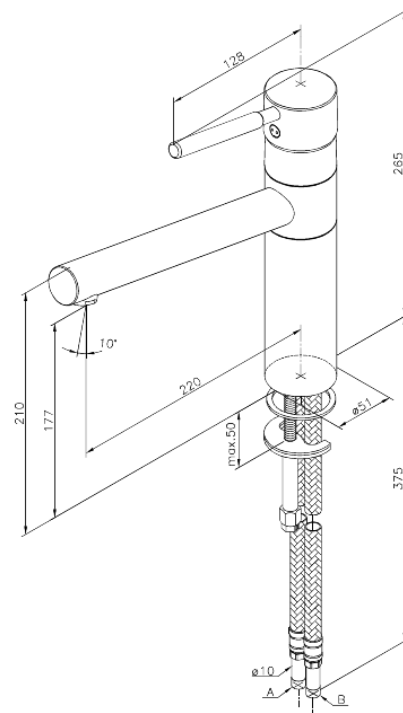

FM Mattsson Germany GmbH
Biedenkamp 3c, DE-21509 Glinde bei Hamburg

+31 854 018 788 info@damixa.de

Weitere Information auf <https://damixa.de>

damixa