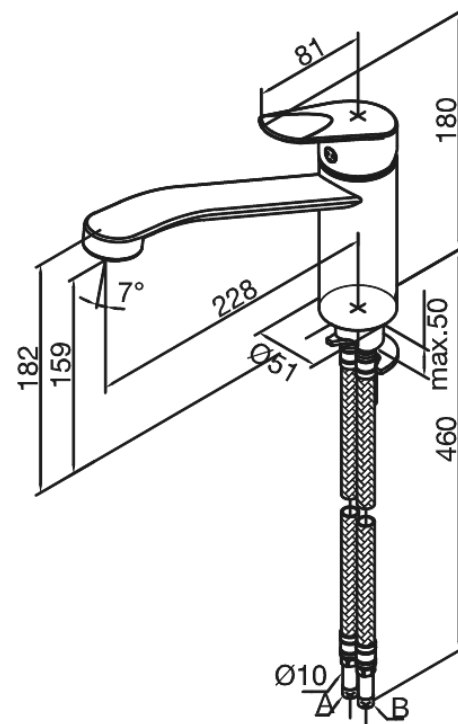

Funktionen

FM Mattsson Mora Group Germany GmbH - Damixa Armaturen
Biedenkamp 3c, DE-21509 Glinde bei Hamburg

040/53 57 08-0 info.de@fmm-mora.com

Weitere Information auf <https://damixa.de>

damixa