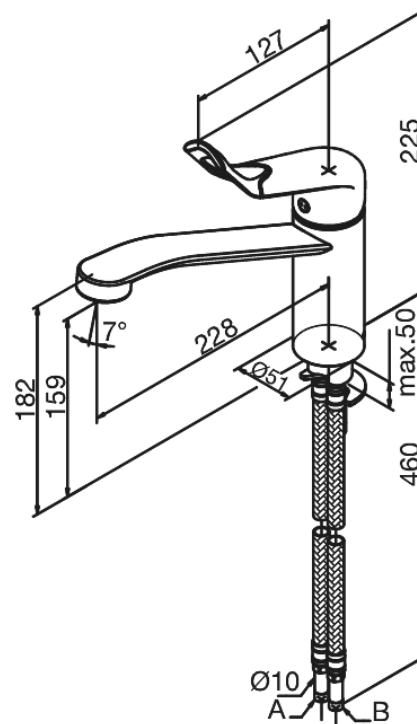

Funktionen

FM Mattsson Mora Group Germany GmbH - Damixa Armaturen
Biedenkamp 3c, DE-21509 Glinde bei Hamburg

040/53 57 08-0 info.de@fmm-mora.com

Weitere Information auf <https://damixa.de>

damixa