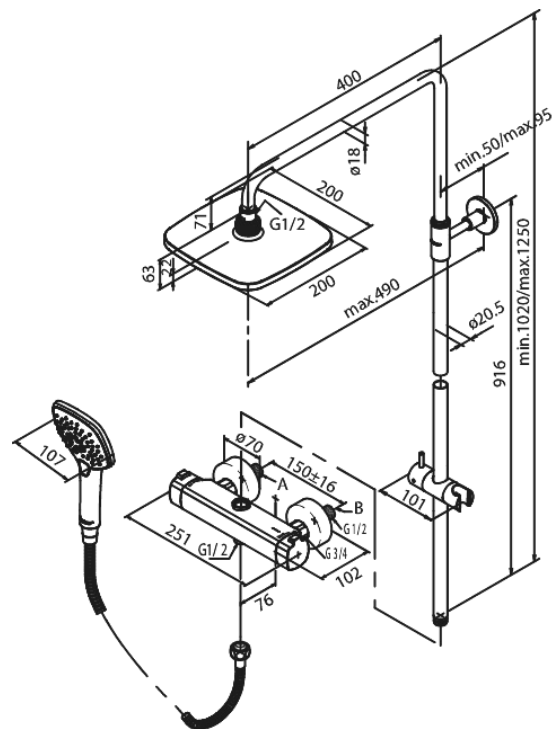

FM Mattsson Mora Group Germany GmbH - Damixa Armaturen
Deutschland
Biedenkamp 3c, 21509 Glinde bei Hamburg

040/53 57 08-0 info.germany@damixa.com

Weitere Information auf www.damixa.de

damixa