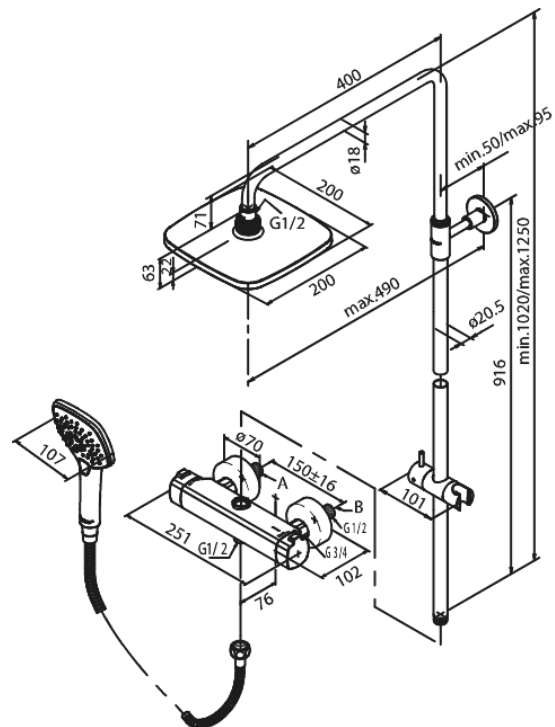

FM Mattsson Mora Group Germany GmbH - Damixa Armaturen
Deutschland
Biedenkamp 3c, DE-21509 Glinde bei Hamburg

040/53 57 08-0 info.de@fmm-mora.com

Weitere Information auf <https://damixa.de>

damixa