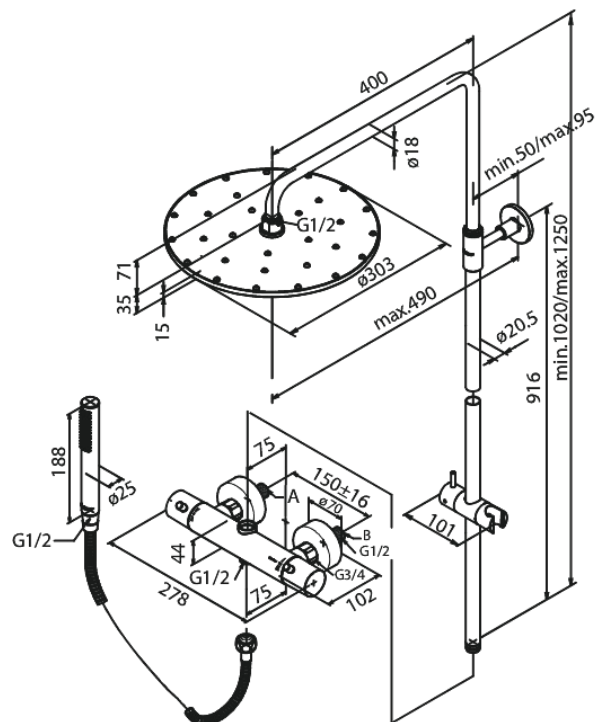

Funktionen

FM Mattsson Germany GmbH
Biedenkamp 3c, DE-21509 Glinde bei Hamburg

+31 854 018 788 info@damixa.de

Weitere Information auf <https://damixa.de>

damixa