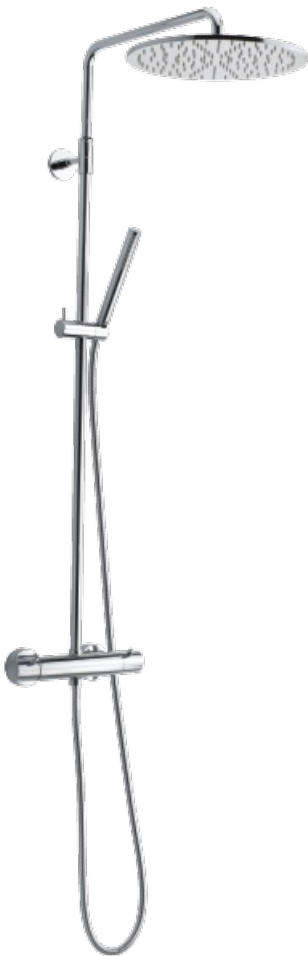

Arc

Eliza

Artikel Nr.: 579120000
Oberfläche: Chrom
Serien: Arc

EAN nummer: 5708516801344

Produktbeschreibung:

Rub-Clean Reinigungsfunktion
Verbrühschutz
Kopfbrause max.14 l/m / Handbrause max. 9 l/m
Adjustable Height
1750 mm Metallschlauch
Mit integrierter Umstellung
150 mm Stichmaß
Eco-Klick Wassersparfunktion
Inkl. 3/4" Rosetten und S-Anschlüsse