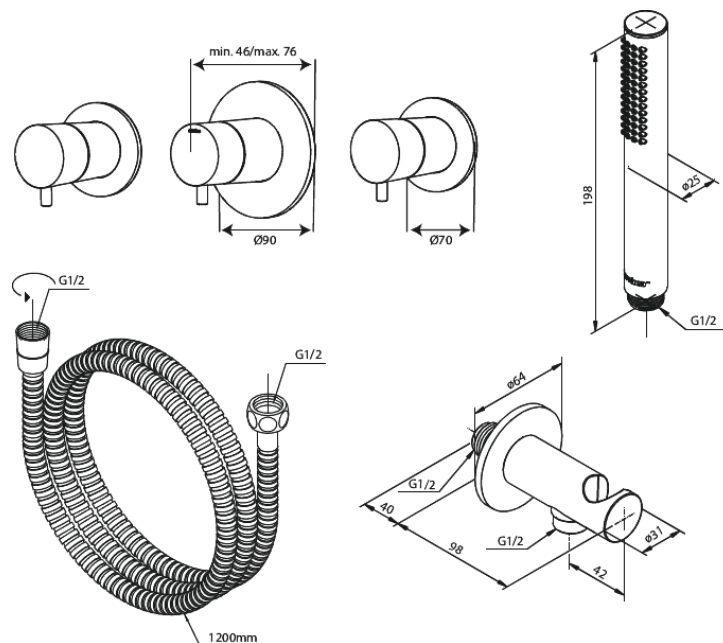

Funktionen

FM Mattsson Germany GmbH
Biedenkamp 3c, DE-21509 Glinde bei Hamburg

+31 854 018 788 info@damixa.de

Weitere Information auf <https://damixa.de>

damixa