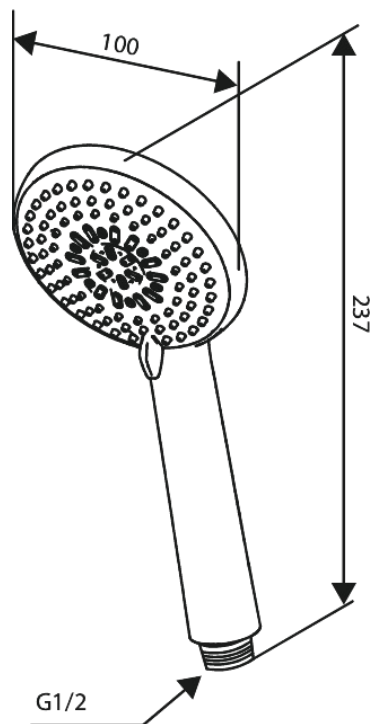

Core

Handbrause

Artikel Nr.: 593436100
Oberfläche: Mattschwarz
Serien: Core

EAN nummer: 5708516838555

Produktbeschreibung:

3-fach verstellbar

Funktionen

FM Mattsson Germany GmbH
Biedenkamp 3c, DE-21509 Glinde bei Hamburg