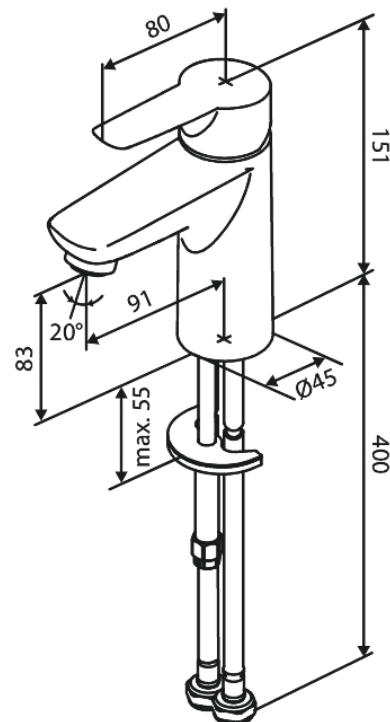

Core

Waschtischarmatur

Artikel Nr.: 590210000
Oberfläche: Chrom
Serien: Core

EAN nummer: 5708516837183

Produktbeschreibung:

Eingriffarmaturen
Keramikkartusche
Wasserverbrauch max.5 l/min

Funktionen

FM Mattsson Germany GmbH
Biedenkamp 3c, DE-21509 Glinde bei Hamburg