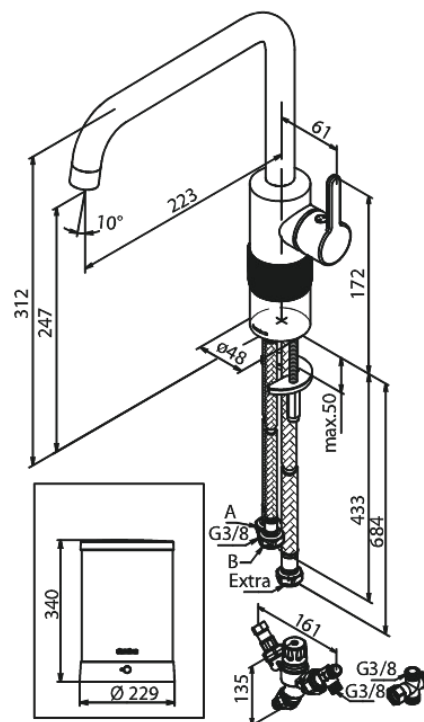

FM Mattsson Germany GmbH
Biedenkamp 3c, DE-21509 Glinde bei Hamburg

+31 854 018 788 info@damixa.de

Weitere Information auf <https://damixa.de>

damixa