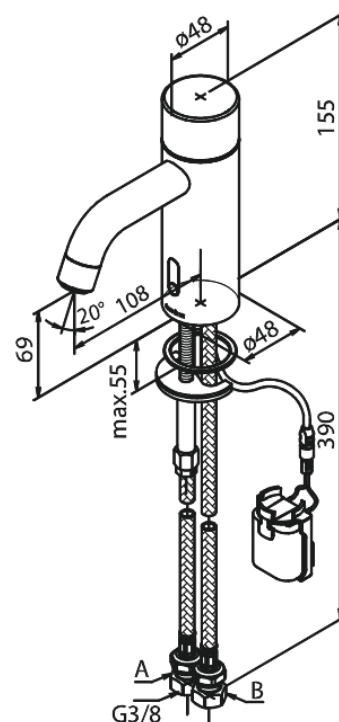

Funktionen

FM Mattsson Germany GmbH
Biedenkamp 3c, DE-21509 Glinde bei Hamburg

+31 854 018 788 info@damixa.de

Weitere Information auf <https://damixa.de>

damixa