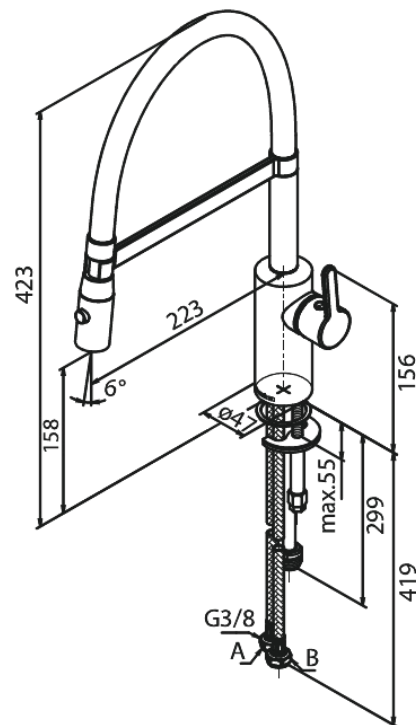

Funktionen

FM Mattsson Germany GmbH
Biedenkamp 3c, DE-21509 Glinde bei Hamburg

+31 854 018 788 info@damixa.de

Weitere Information auf <https://damixa.de>

damixa