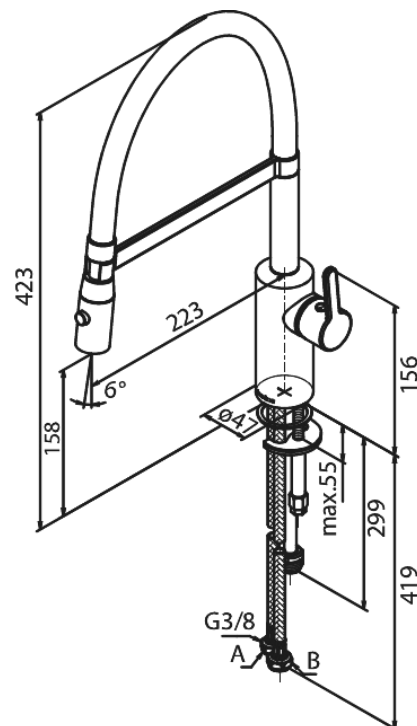

Funktionen

FM Mattsson Germany GmbH
Biedenkamp 3c, DE-21509 Glinde bei Hamburg

+49 405357080 info.de@fmmattsongroup.com

Weitere Information auf <https://damixa.de>

damixa