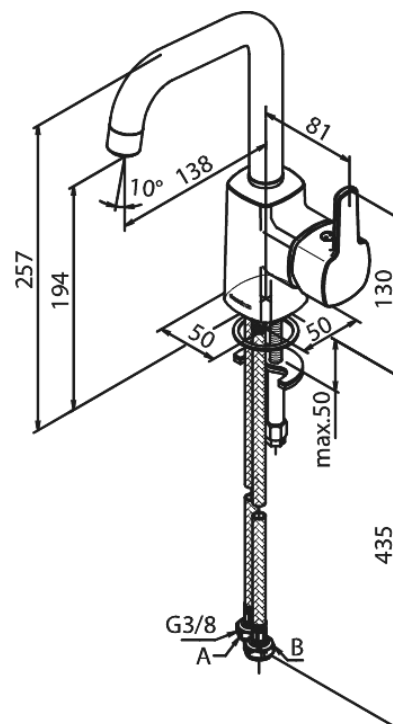

Funktionen

FM Mattsson Germany GmbH
Biedenkamp 3c, DE-21509 Glinde bei Hamburg

+49 405357080 info.de@fmmattssongroup.com

Weitere Information auf <https://damixa.de>

damixa