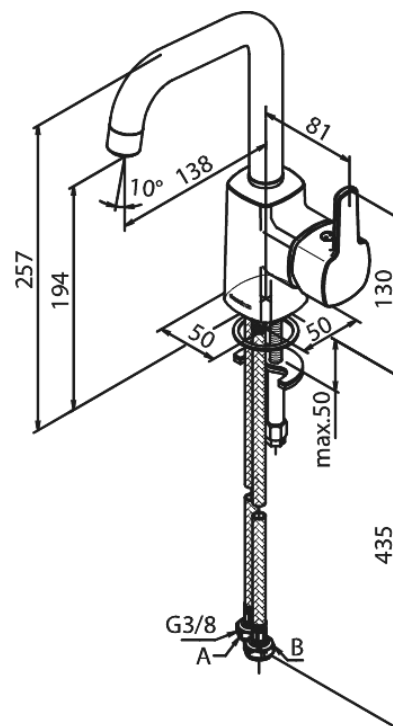

Funktionen

FM Mattsson Mora Group Germany GmbH - Damixa Armaturen
Biedenkamp 3c, DE-21509 Glinde bei Hamburg

+49 405357080 info.de@fmmattssongroup.com

Weitere Information auf <https://damixa.de>

damixa