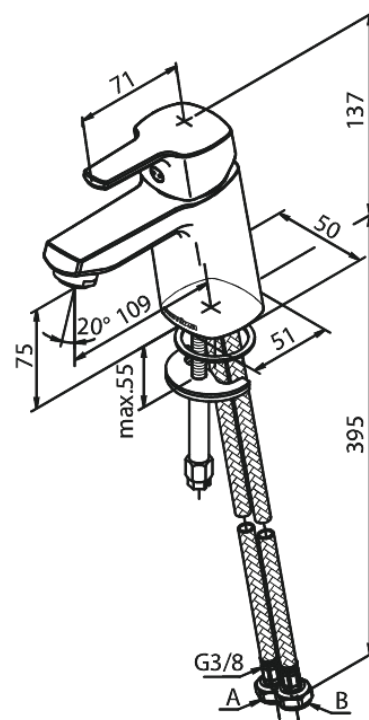

Funktionen

FM Mattsson Germany GmbH
Biedenkamp 3c, DE-21509 Glinde bei Hamburg

+31 854 018 788 info@damixa.de

Weitere Information auf <https://damixa.de>

damixa