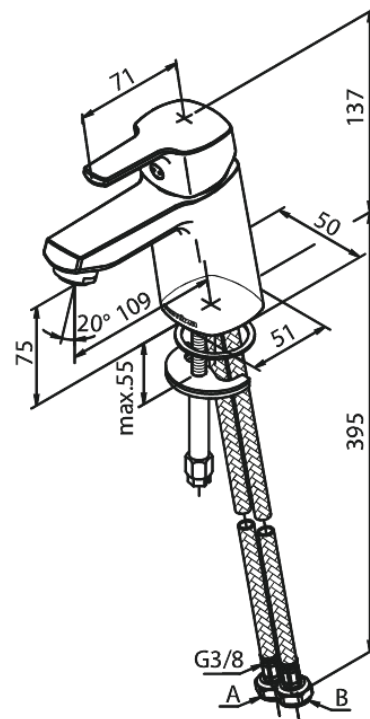

Funktionen

FM Mattsson Germany GmbH
Biedenkamp 3c, DE-21509 Glinde bei Hamburg

+31 854 018 788 info@damixa.de

Weitere Information auf <https://damixa.de>

damixa