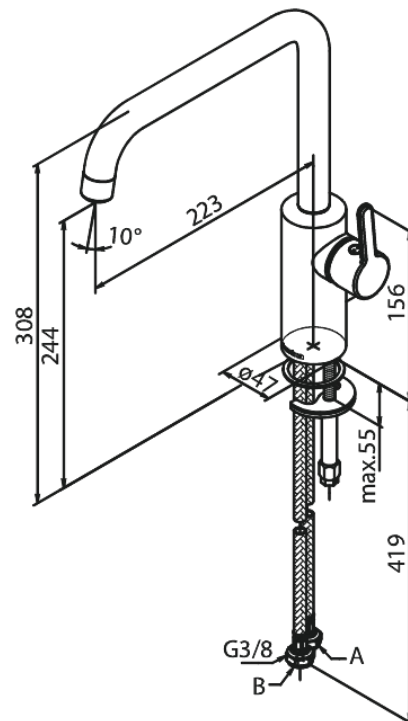

Funktionen

FM Mattsson Germany GmbH
Biedenkamp 3c, DE-21509 Glinde bei Hamburg

+31 854 018 788 info@damixa.de

Weitere Information auf <https://damixa.de>

damixa