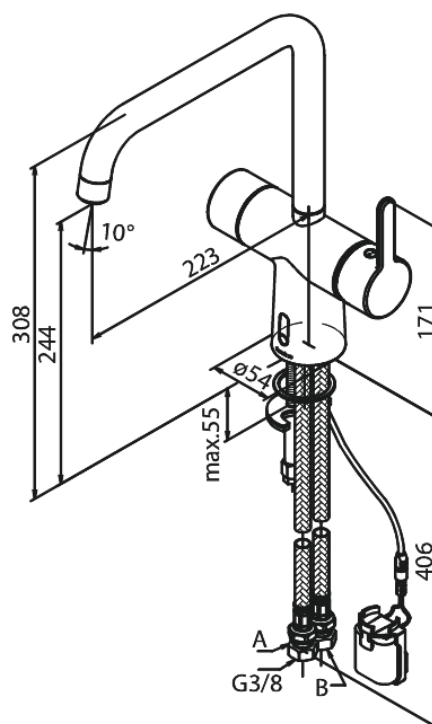

FM Mattsson Germany GmbH
Biedenkamp 3c, DE-21509 Glinde bei Hamburg

+31 854 018 788 info@damixa.de

Weitere Information auf <https://damixa.de>

damixa