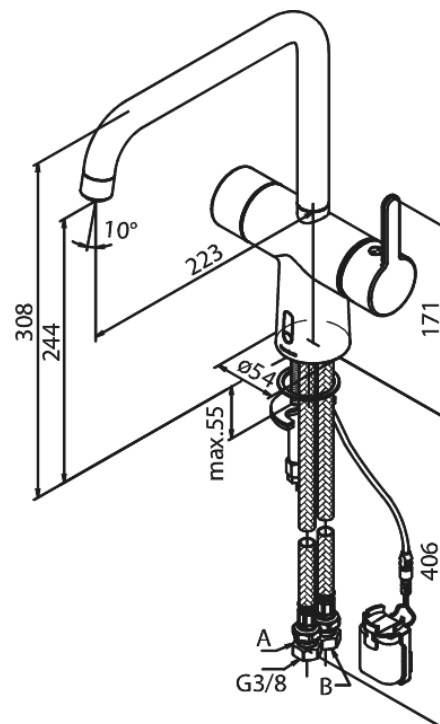

FM Mattsson Germany GmbH
Biedenkamp 3c, DE-21509 Glinde bei Hamburg

+49 405357080 info.de@fmmattssongroup.com

Weitere Information auf <https://damixa.de>

damixa