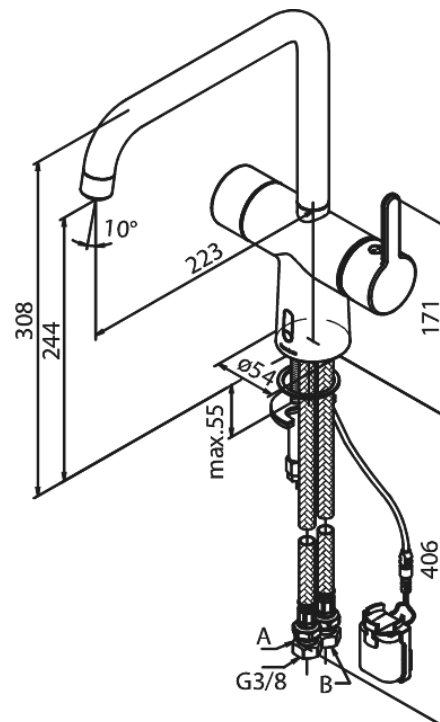

FM Mattsson Mora Group Germany GmbH - Damixa Armaturen
Biedenkamp 3c, DE-21509 Glinde bei Hamburg

+49 405357 0830 info.de@fmm-mora.com

Weitere Information auf <https://damixa.de>

damixa