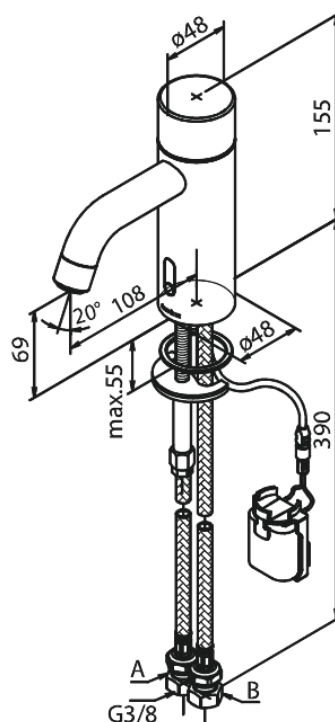

Funktionen

FM Mattsson Germany GmbH
Biedenkamp 3c, DE-21509 Glinde bei Hamburg

+31 854 018 788 info@damixa.de

Weitere Information auf <https://damixa.de>

damixa