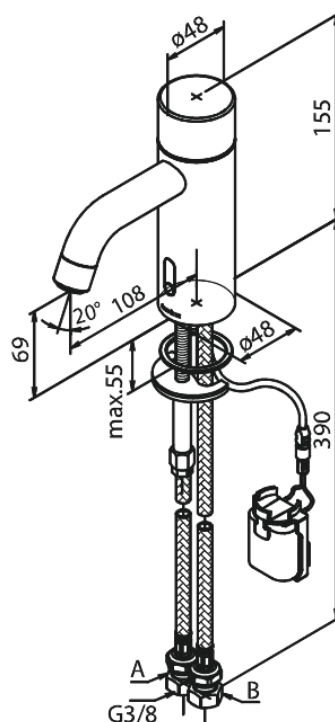

# Touchless Waschtischarmatur

Artikel Nr.: 740227900  
Oberfläche: Messing gebürstet PVD  
Serien: Silhouet

EAN nummer: 5708516829898

## Produktbeschreibung:

Keramikkartusche  
Rub-Clean Reinigungsfunktion  
Standardinstallation  
6l/m Perlator  
Berührungsloser Sensor  
Einfache Regelung von Temperatur und Durchfluss  
Kleiner Batteriebehälter mit Klettbefestigung  
Kein zusätzlicher Platzbedarf im Gehäuse  
Hygienisch