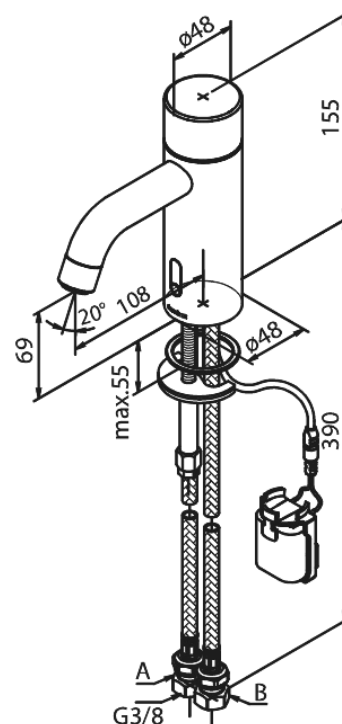

Funktionen

FM Mattsson Germany GmbH
Biedenkamp 3c, DE-21509 Glinde bei Hamburg

+49 405357080 info.de@fmmattsongroup.com

Weitere Information auf <https://damixa.de>

damixa