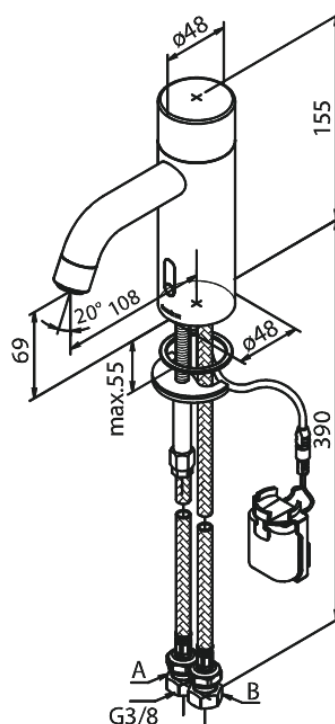

Funktionen

FM Mattsson Germany GmbH
Biedenkamp 3c, DE-21509 Glinde bei Hamburg

+31 854 018 788 info@damixa.de

Weitere Information auf <https://damixa.de>

damixa