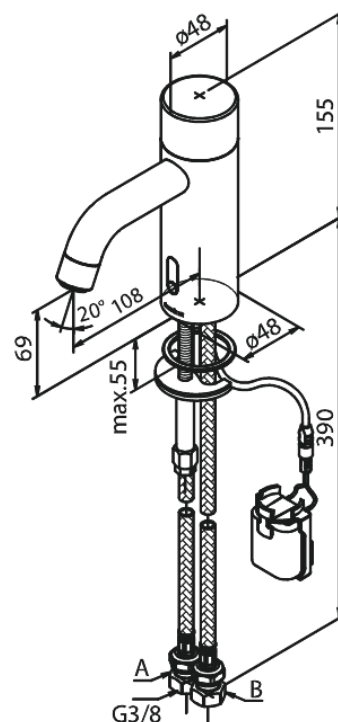

Funktionen

FM Mattsson Germany GmbH
Biedenkamp 3c, DE-21509 Glinde bei Hamburg

+31 854 018 788 info@damixa.de

Weitere Information auf <https://damixa.de>

damixa