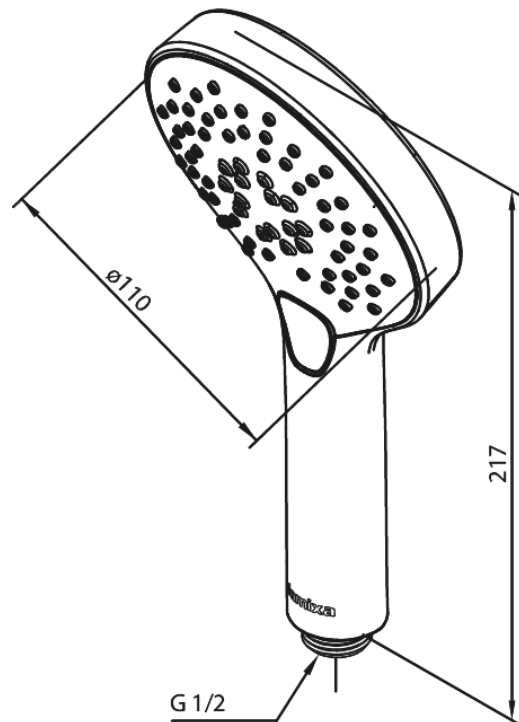

Silhouet

Handbrause

Artikel Nr.: 766867900
Oberfläche: Messing gebürstet PVD
Serien: Silhouet

EAN nummer: 5708516828020

Produktbeschreibung:

Wasserverbrauch max.9 l/min
3-fach verstellbar

Funktionen

FM Mattsson Germany GmbH
Biedenkamp 3c, DE-21509 Glinde bei Hamburg