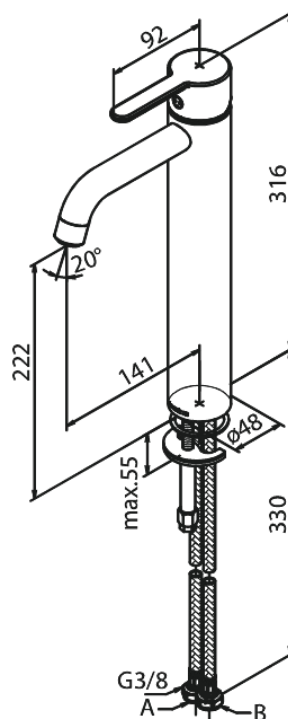

Funktionen

FM Mattsson Germany GmbH
Biedenkamp 3c, DE-21509 Glinde bei Hamburg

+31 854 018 788 info@damixa.de

Weitere Information auf <https://damixa.de>

damixa