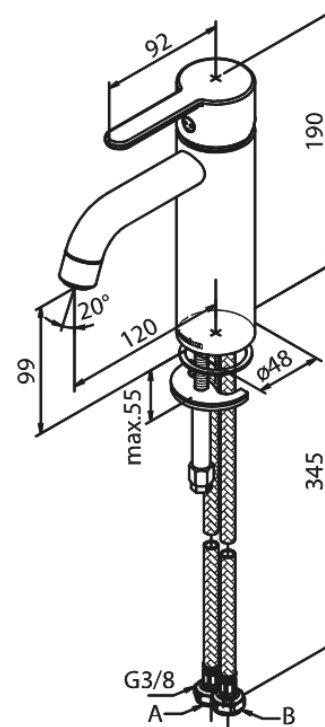

FM Mattsson Germany GmbH
Biedenkamp 3c, DE-21509 Glinde bei Hamburg

+49 405357080 info.de@fmmattssongroup.com

Weitere Information auf <https://damixa.de>

damixa