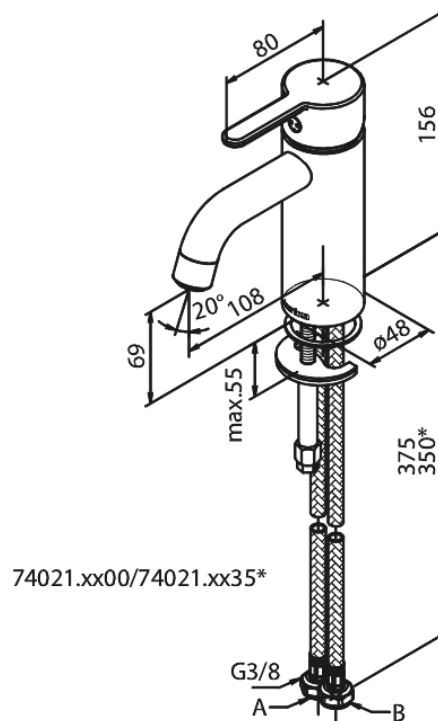

FM Mattsson Germany GmbH
Biedenkamp 3c, DE-21509 Glinde bei Hamburg

+31 854 018 788 info@damixa.de

Weitere Information auf <https://damixa.de>

damixa