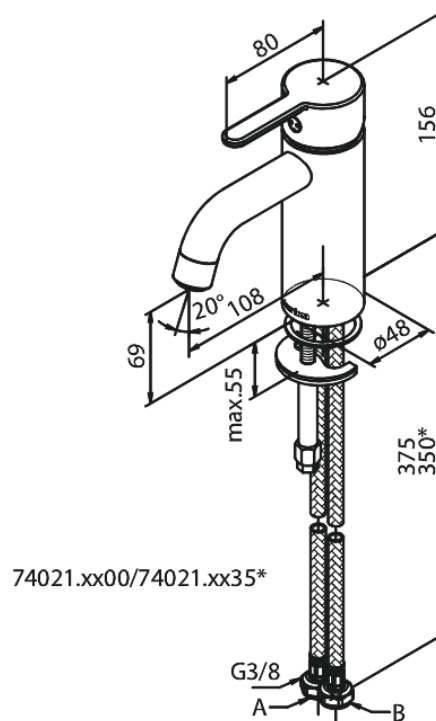

FM Mattsson Germany GmbH
Biedenkamp 3c, DE-21509 Glinde bei Hamburg

+31 854 018 788 info@damixa.de

Weitere Information auf <https://damixa.de>

damixa