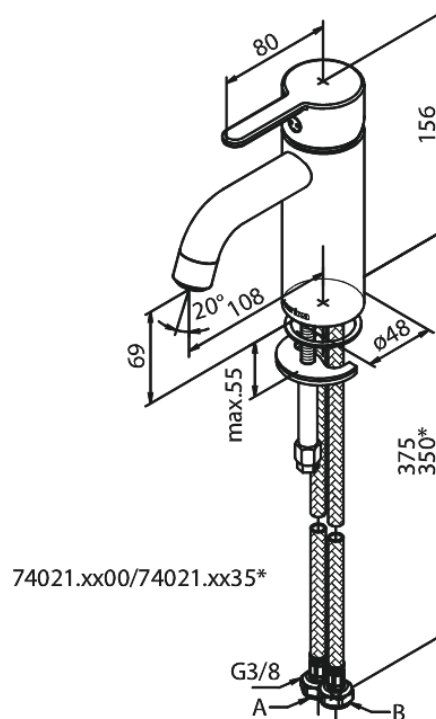

FM Mattsson Germany GmbH
Biedenkamp 3c, DE-21509 Glinde bei Hamburg

+31 854 018 788 info@damixa.de

Weitere Information auf <https://damixa.de>

damixa