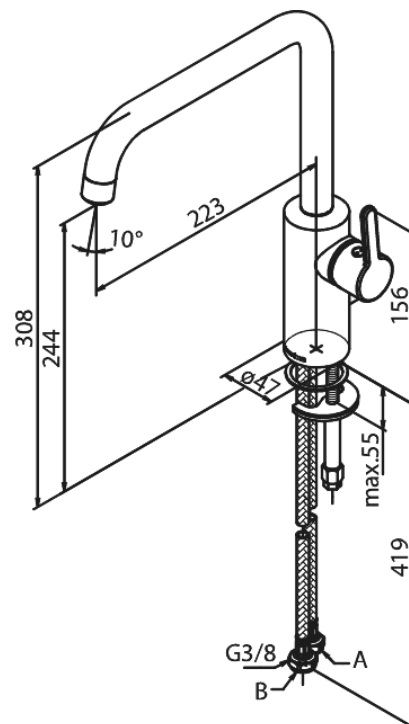

FM Mattsson Germany GmbH
Biedenkamp 3c, DE-21509 Glinde bei Hamburg

+49 405357080 info.de@fmmattssongroup.com

Weitere Information auf <https://damixa.de>

damixa