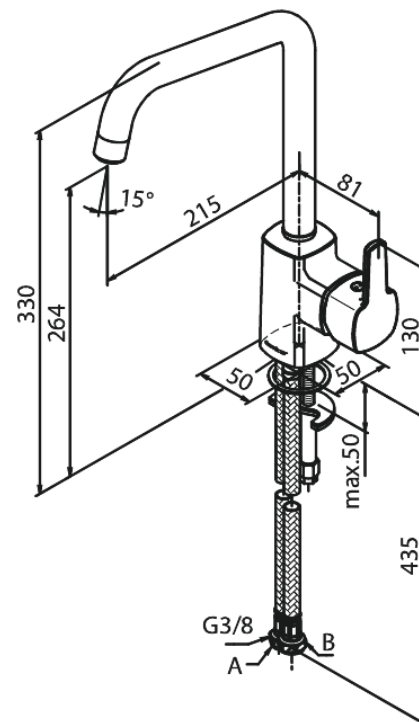

FM Mattsson Germany GmbH
Biedenkamp 3c, DE-21509 Glinde bei Hamburg

+31 854 018 788 info@damixa.de

Weitere Information auf <https://damixa.de>

damixa