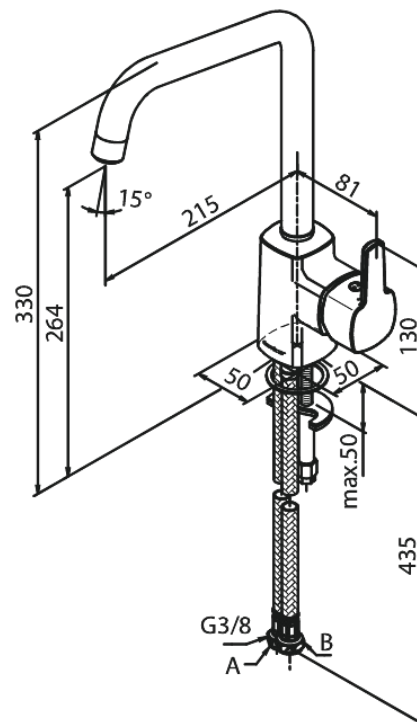

Funktionen

FM Mattsson Germany GmbH
Biedenkamp 3c, DE-21509 Glinde bei Hamburg

+31 854 018 788 info@damixa.de

Weitere Information auf <https://damixa.de>

damixa