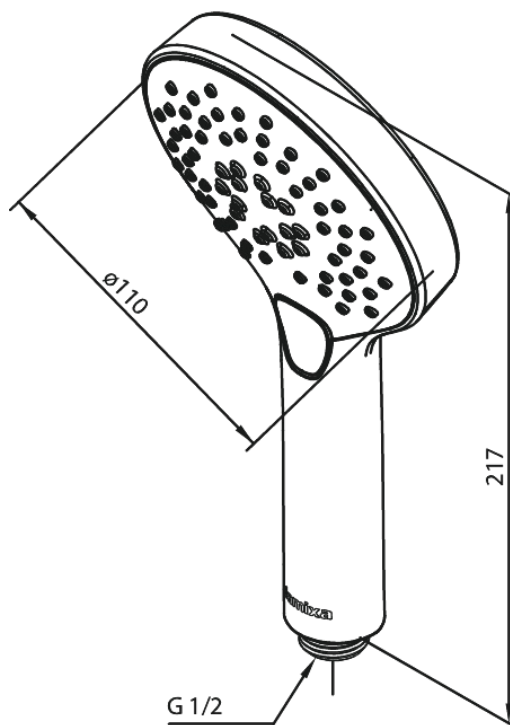

Silhouet

Handbrause

Artikel Nr.: 766864600
Oberfläche: Stahl PVD
Serien: Silhouet

EAN nummer: 5708516824886

Produktbeschreibung:

Wasserverbrauch max.9 l/min
3-fach verstellbar

Funktionen

FM Mattsson Germany GmbH
Biedenkamp 3c, DE-21509 Glinde bei Hamburg