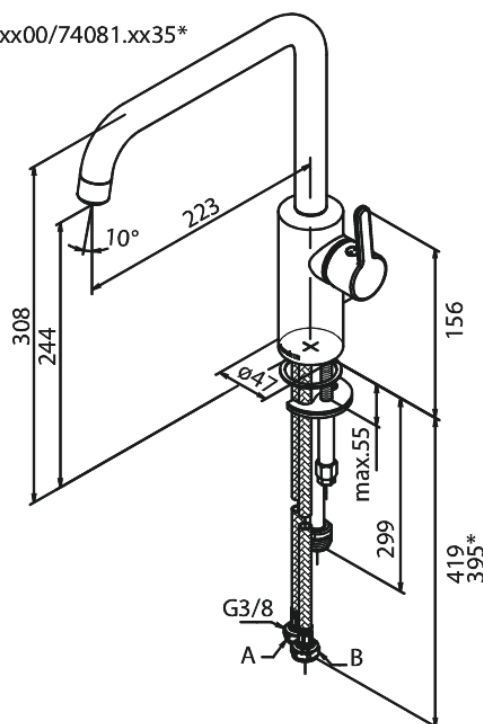

Funktionen

74081.xx00/74081.xx35*

FM Mattsson Germany GmbH
Biedenkamp 3c, DE-21509 Glinde bei Hamburg

+31 854 018 788 info@damixa.de

Weitere Information auf <https://damixa.de>

damixa