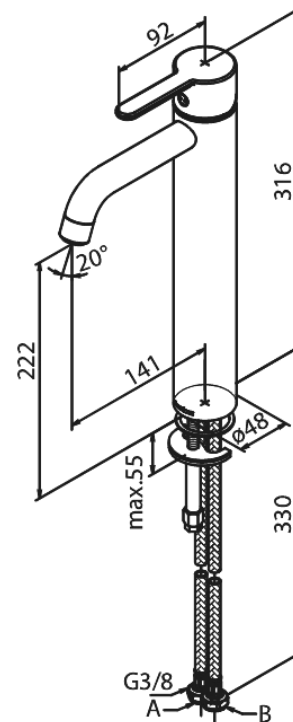

FM Mattsson Mora Group Germany GmbH - Damixa Armaturen
Deutschland
Biedenkamp 3c, 21509 Glinde bei Hamburg

040/53 57 08-0 info.de@fmm-mora.com

Weitere Information auf www.damixa.de

damixa