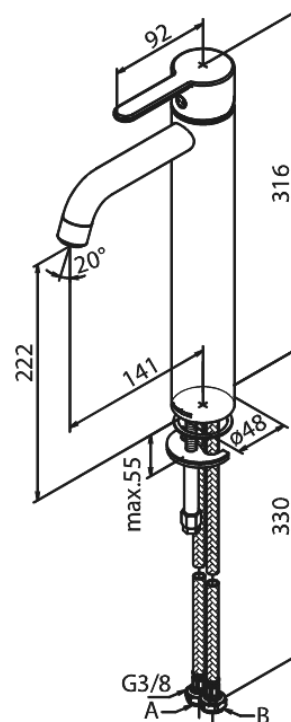

Funktionen

FM Mattsson Mora Group Germany GmbH - Damixa Armaturen
Biedenkamp 3c, DE-21509 Glinde bei Hamburg

+49 405357080 info.de@fmmattssongroup.com

Weitere Information auf <https://damixa.de>

damixa