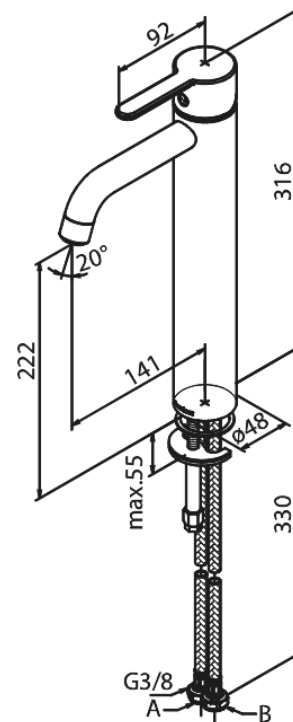

Silhouet

Waschtischarmatur - Large

Artikel Nr.: 7401346
Oberfläche: Stahl PVD
Serien: Silhouet

EAN nummer: 5708516824800

Produktbeschreibung:

Eingriffarmaturen
Keramikkartusche
Wasserverbrauch max.6 l/min

Funktionen