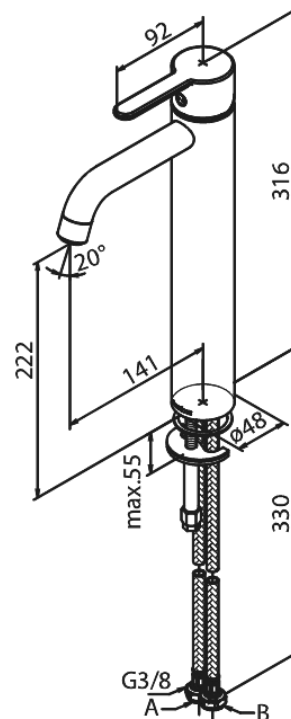

FM Mattsson Mora Group Germany GmbH - Damixa Armaturen
Biedenkamp 3c, DE-21509 Glinde bei Hamburg

040/53 57 08-0 info.de@fmm-mora.com

Weitere Information auf <https://damixa.de>

damixa