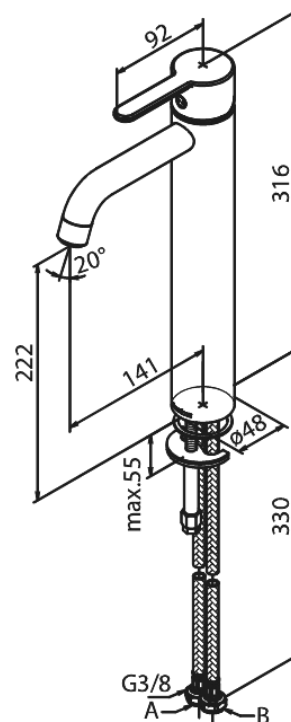

Funktionen

FM Mattsson Mora Group Germany GmbH - Damixa Armaturen
Biedenkamp 3c, DE-21509 Glinde bei Hamburg

040/53 57 08-0 info.de@fmm-mora.com

Weitere Information auf <https://damixa.de>

damixa