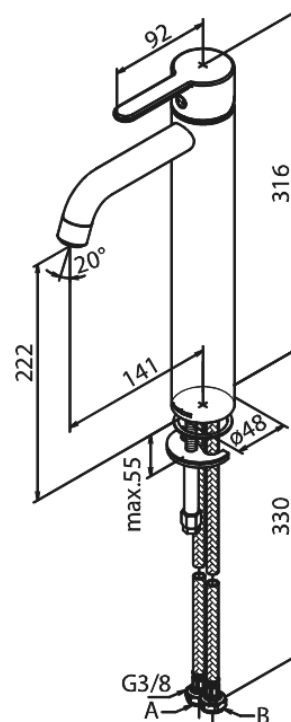

Funktionen

FM Mattsson Germany GmbH
Biedenkamp 3c, DE-21509 Glinde bei Hamburg

+49 405357080 info.de@fmmattssongroup.com

Weitere Information auf <https://damixa.de>

damixa