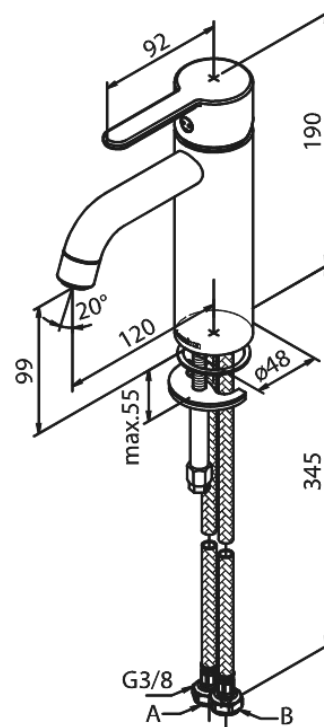

FM Mattsson Mora Group Germany GmbH - Damixa Armaturen
Biedenkamp 3c, DE-21509 Glinde bei Hamburg

040/53 57 08-0 info.de@fmm-mora.com

Weitere Information auf <https://damixa.de>

damixa