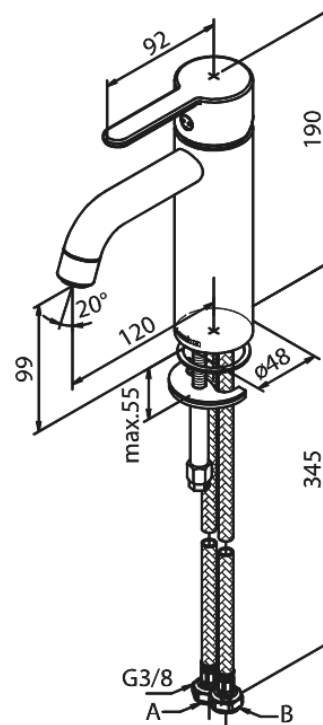

FM Mattsson Mora Group Germany GmbH - Damixa Armaturen
Deutschland
Biedenkamp 3c, 21509 Glinde bei Hamburg

040/53 57 08-0 info.de@fmm-mora.com

Weitere Information auf www.damixa.de

damixa