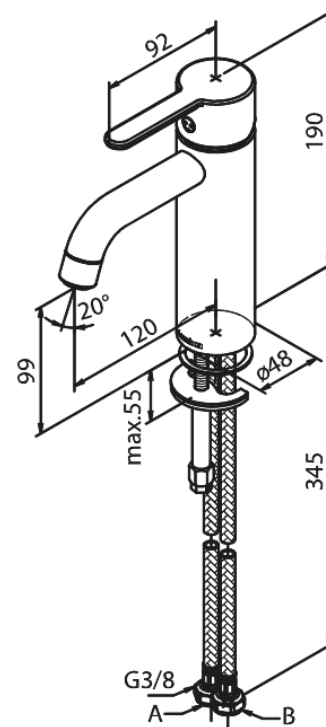

FM Mattsson Mora Group Germany GmbH - Damixa Armaturen
Biedenkamp 3c, DE-21509 Glinde bei Hamburg

040/53 57 08-0 info.de@fmm-mora.com

Weitere Information auf <https://damixa.de>

damixa