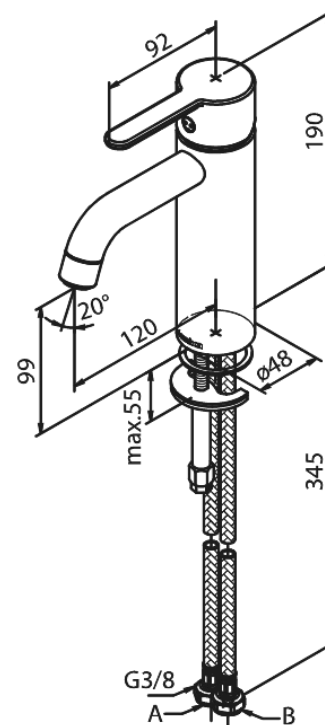

FM Mattsson Germany GmbH
Biedenkamp 3c, DE-21509 Glinde bei Hamburg

+49 405357080 info.de@fmmattssongroup.com

Weitere Information auf <https://damixa.de>

damixa