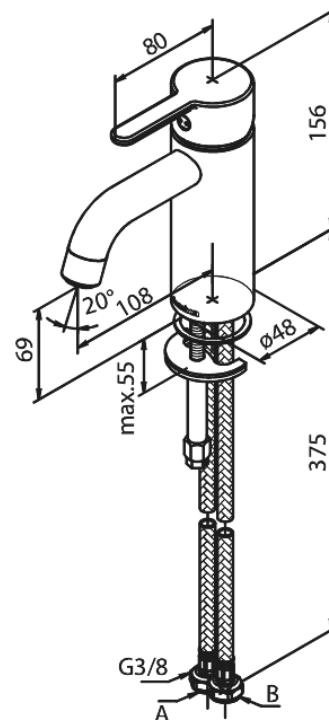

FM Mattsson Mora Group Germany GmbH - Damixa Armaturen
Deutschland
Biedenkamp 3c, 21509 Glinde bei Hamburg

040/53 57 08-0 info.de@fmm-mora.com

Weitere Information auf www.damixa.de

damixa