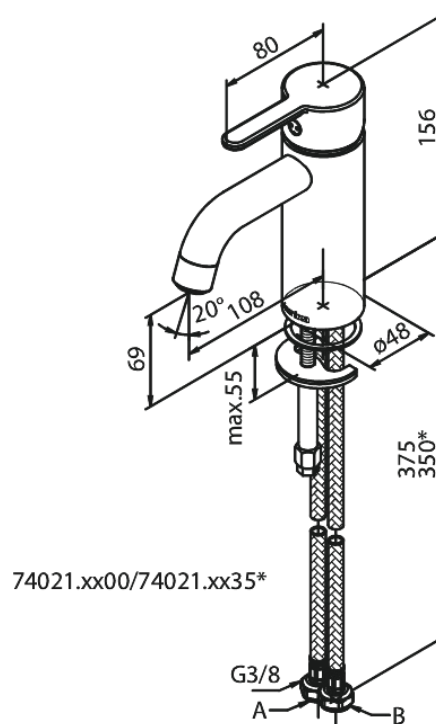

FM Mattsson Germany GmbH
Biedenkamp 3c, DE-21509 Glinde bei Hamburg

+31 854 018 788 info@damixa.de

Weitere Information auf <https://damixa.de>

damixa