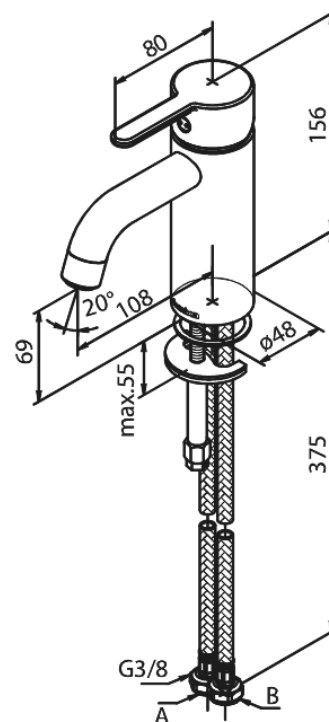

Silhouet

Waschtischarmatur - Small

Artikel Nr.: 7402146
Oberfläche: Stahl PVD
Serien: Silhouet

EAN
nummer: 5708516824787

Produktbeschreibung:

Eingriffarmaturen
Keramikkartusche
Wasserverbrauch max.6 l/min

Funktionen