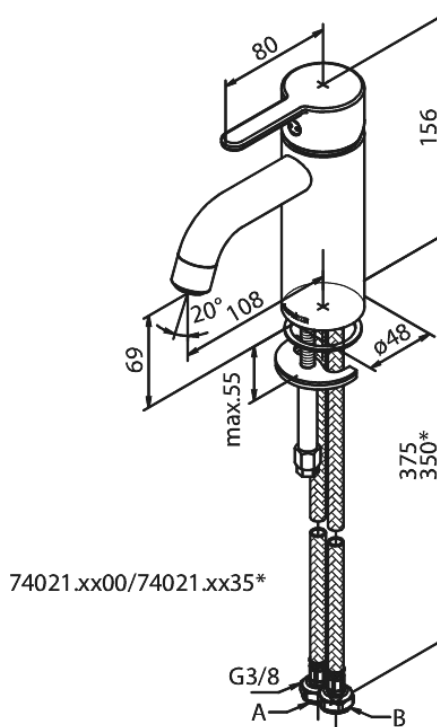

Funktionen

FM Mattsson Mora Group Germany GmbH - Damixa Armaturen
Biedenkamp 3c, DE-21509 Glinde bei Hamburg

040/53 57 08-0 info.de@fmm-mora.com

Weitere Information auf <https://damixa.de>

damixa