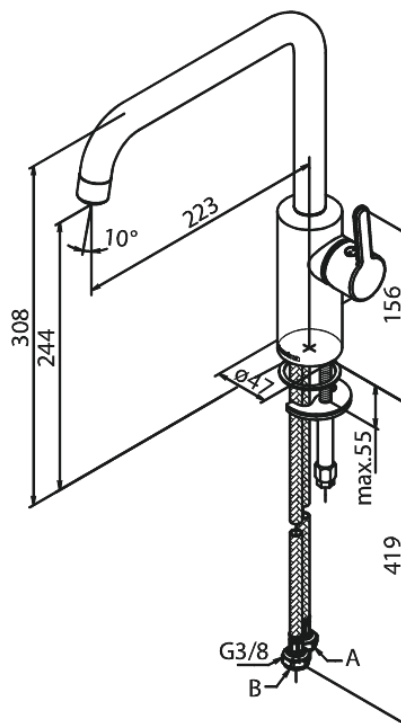

Funktionen

FM Mattsson Germany GmbH
Biedenkamp 3c, DE-21509 Glinde bei Hamburg

+31 854 018 788 info@damixa.de

Weitere Information auf <https://damixa.de>

damixa