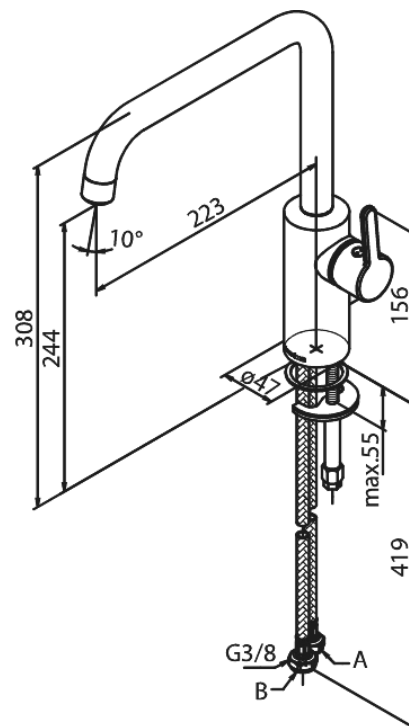

FM Mattsson Mora Group Germany GmbH - Damixa Armaturen
Biedenkamp 3c, DE-21509 Glinde bei Hamburg

+49 405357080 info.de@fmmattsongroup.com

Weitere Information auf <https://damixa.de>

damixa