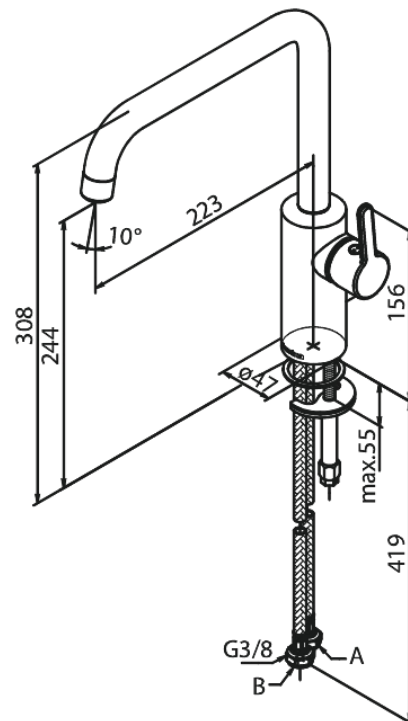

FM Mattsson Germany GmbH
Biedenkamp 3c, DE-21509 Glinde bei Hamburg

+31 854 018 788 info@damixa.de

Weitere Information auf <https://damixa.de>

damixa