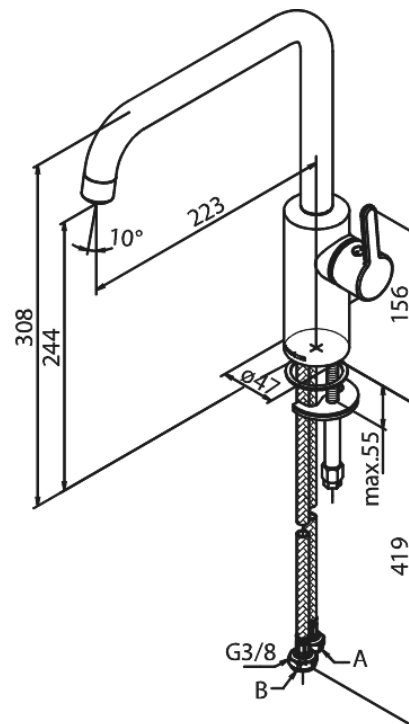

FM Mattsson Mora Group Germany GmbH - Damixa Armaturen
Deutschland
Biedenkamp 3c, 21509 Glinde bei Hamburg

040/53 57 08-0 info.de@fmm-mora.com

Weitere Information auf www.damixa.de

damixa