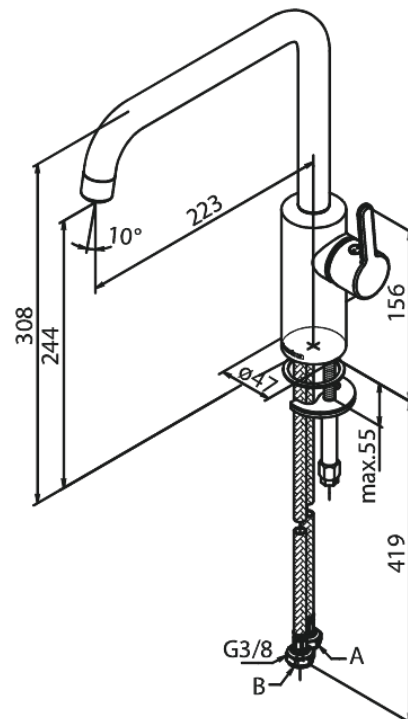

Funktionen

FM Mattsson Germany GmbH
Biedenkamp 3c, DE-21509 Glinde bei Hamburg

+31 854 018 788 info@damixa.de

Weitere Information auf <https://damixa.de>

damixa