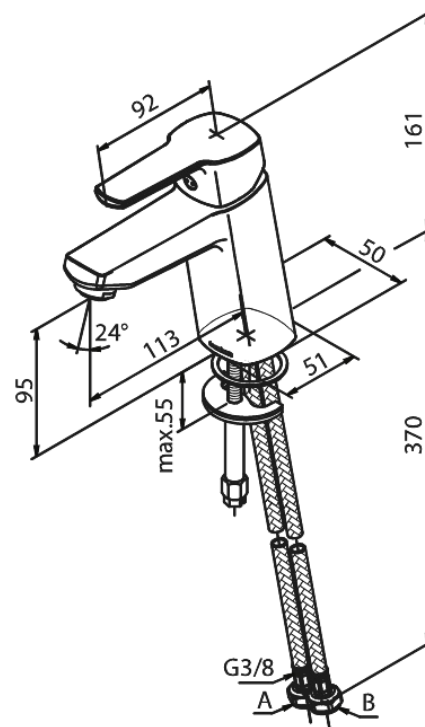

FM Mattsson Germany GmbH
Biedenkamp 3c, DE-21509 Glinde bei Hamburg

+49 405357080 info.de@fmmattssongroup.com

Weitere Information auf <https://damixa.de>

damixa