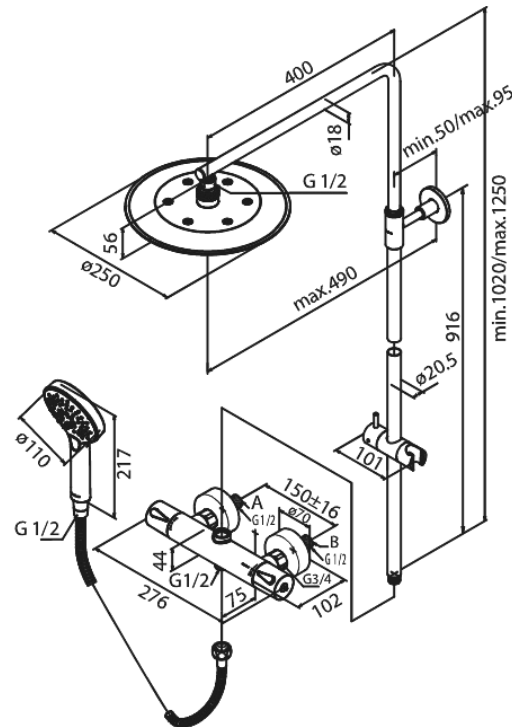

FM Mattsson Mora Group Germany GmbH - Damixa Armaturen
Deutschland
Biedenkamp 3c, 21509 Glinde bei Hamburg

040/53 57 08-0 info.de@fmm-mora.com

Weitere Information auf www.damixa.de

damixa